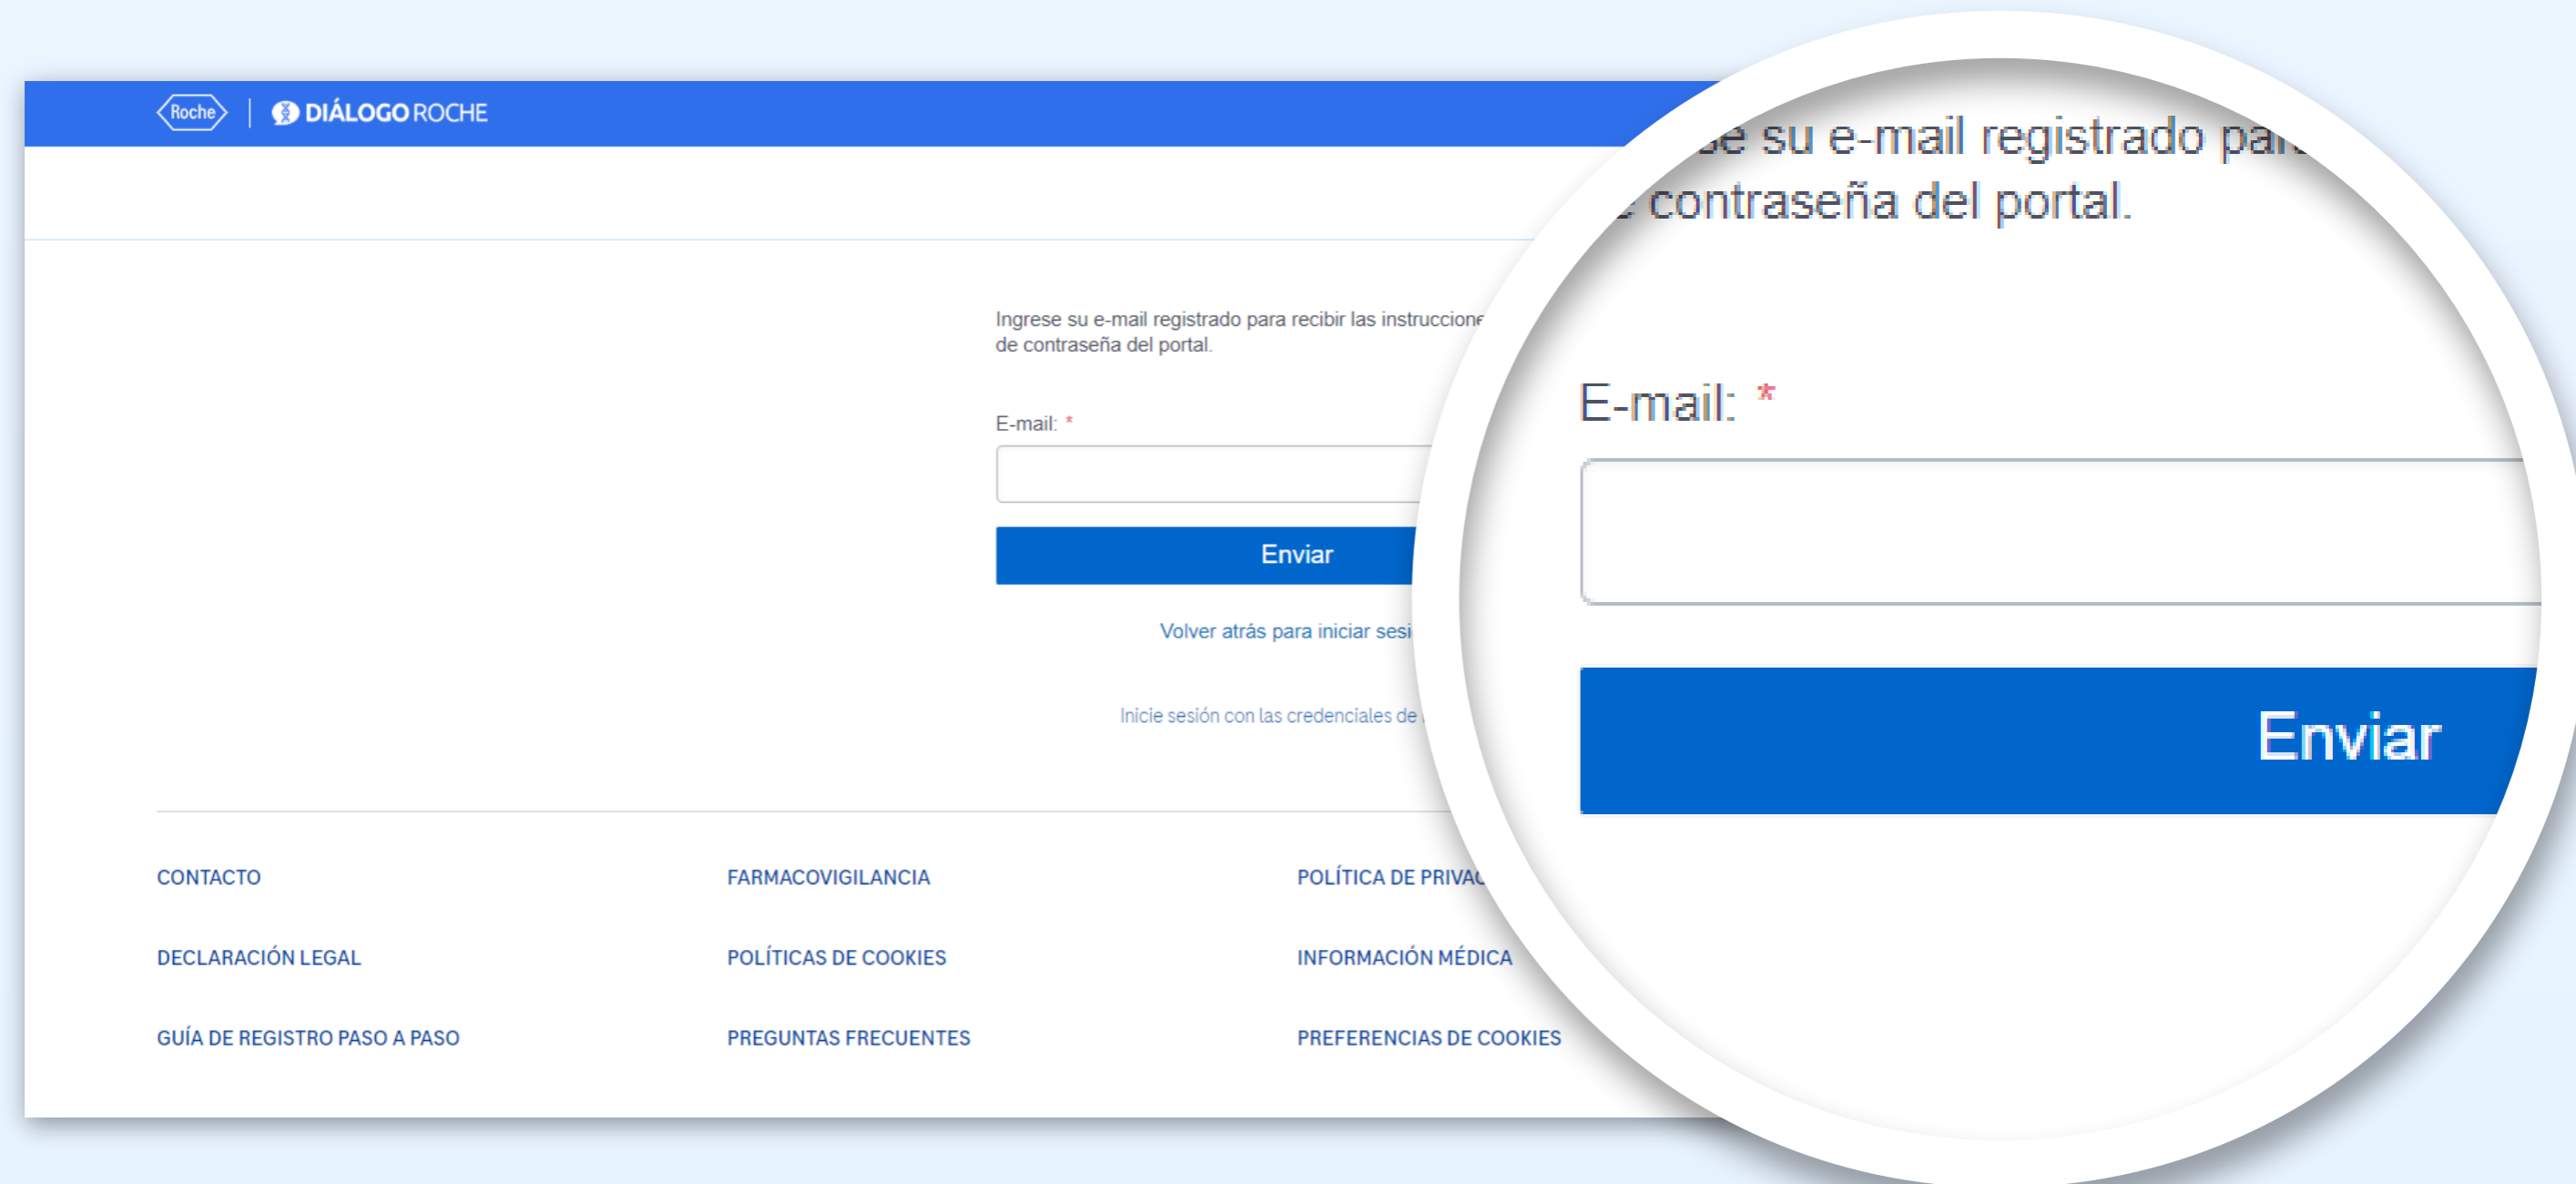

Recupera tu password de *Diálogo Roche*

En 4 simples pasos

• PASO 1:

Ingresa a www.dialogoroche.com.bo y haz clic en [Inicia sesión](#)

• PASO 2:

Haz clic en “¿Ha olvidado su contraseña?”

• PASO 3:

Ingresa el *e-mail* con el cual te has registrado