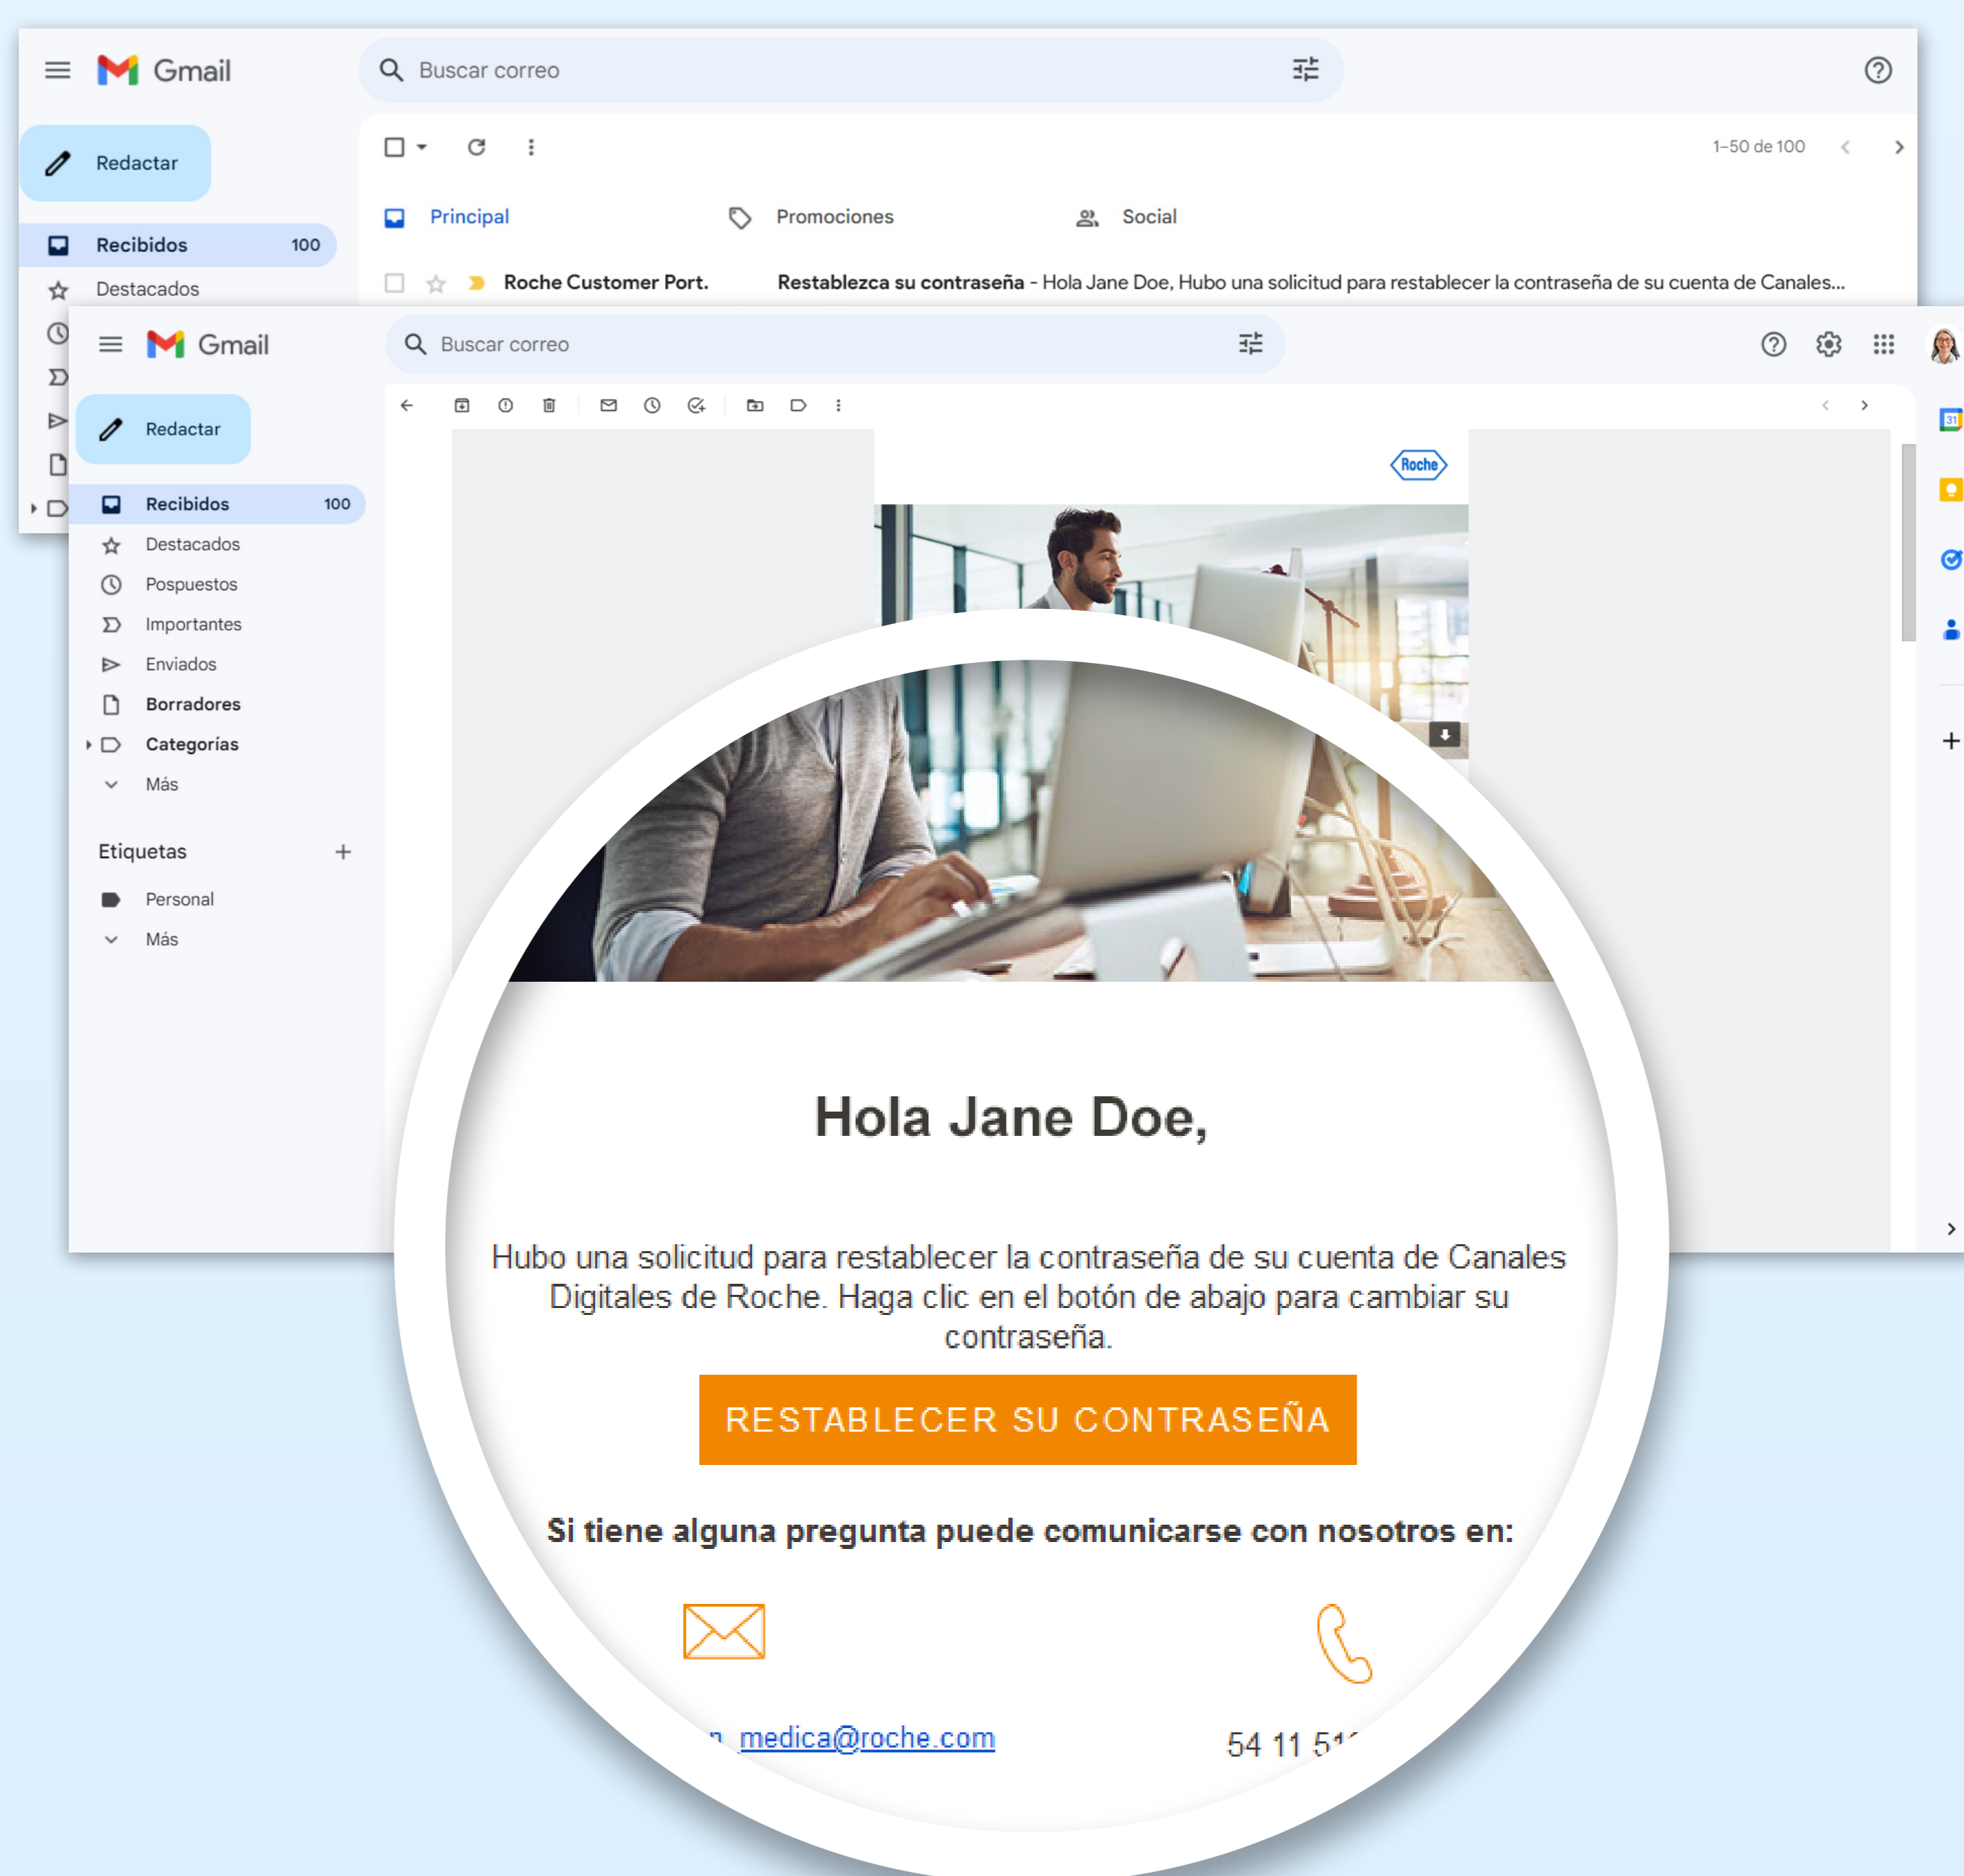

¡Así de fácil es restablecer su contraseña!

[Recuperar password](#)

Para tener acceso a las actualizaciones científicas de su especialidad, ingrese a

www.dialogoroche.com.bo

Material dirigido a profesionales de la salud. Propiedad exclusiva de Productos Roche S.A. Todos los derechos reservados. Prohibida su reproducción total o parcial sin autorización. Material sujeto a actualizaciones sin previo aviso.