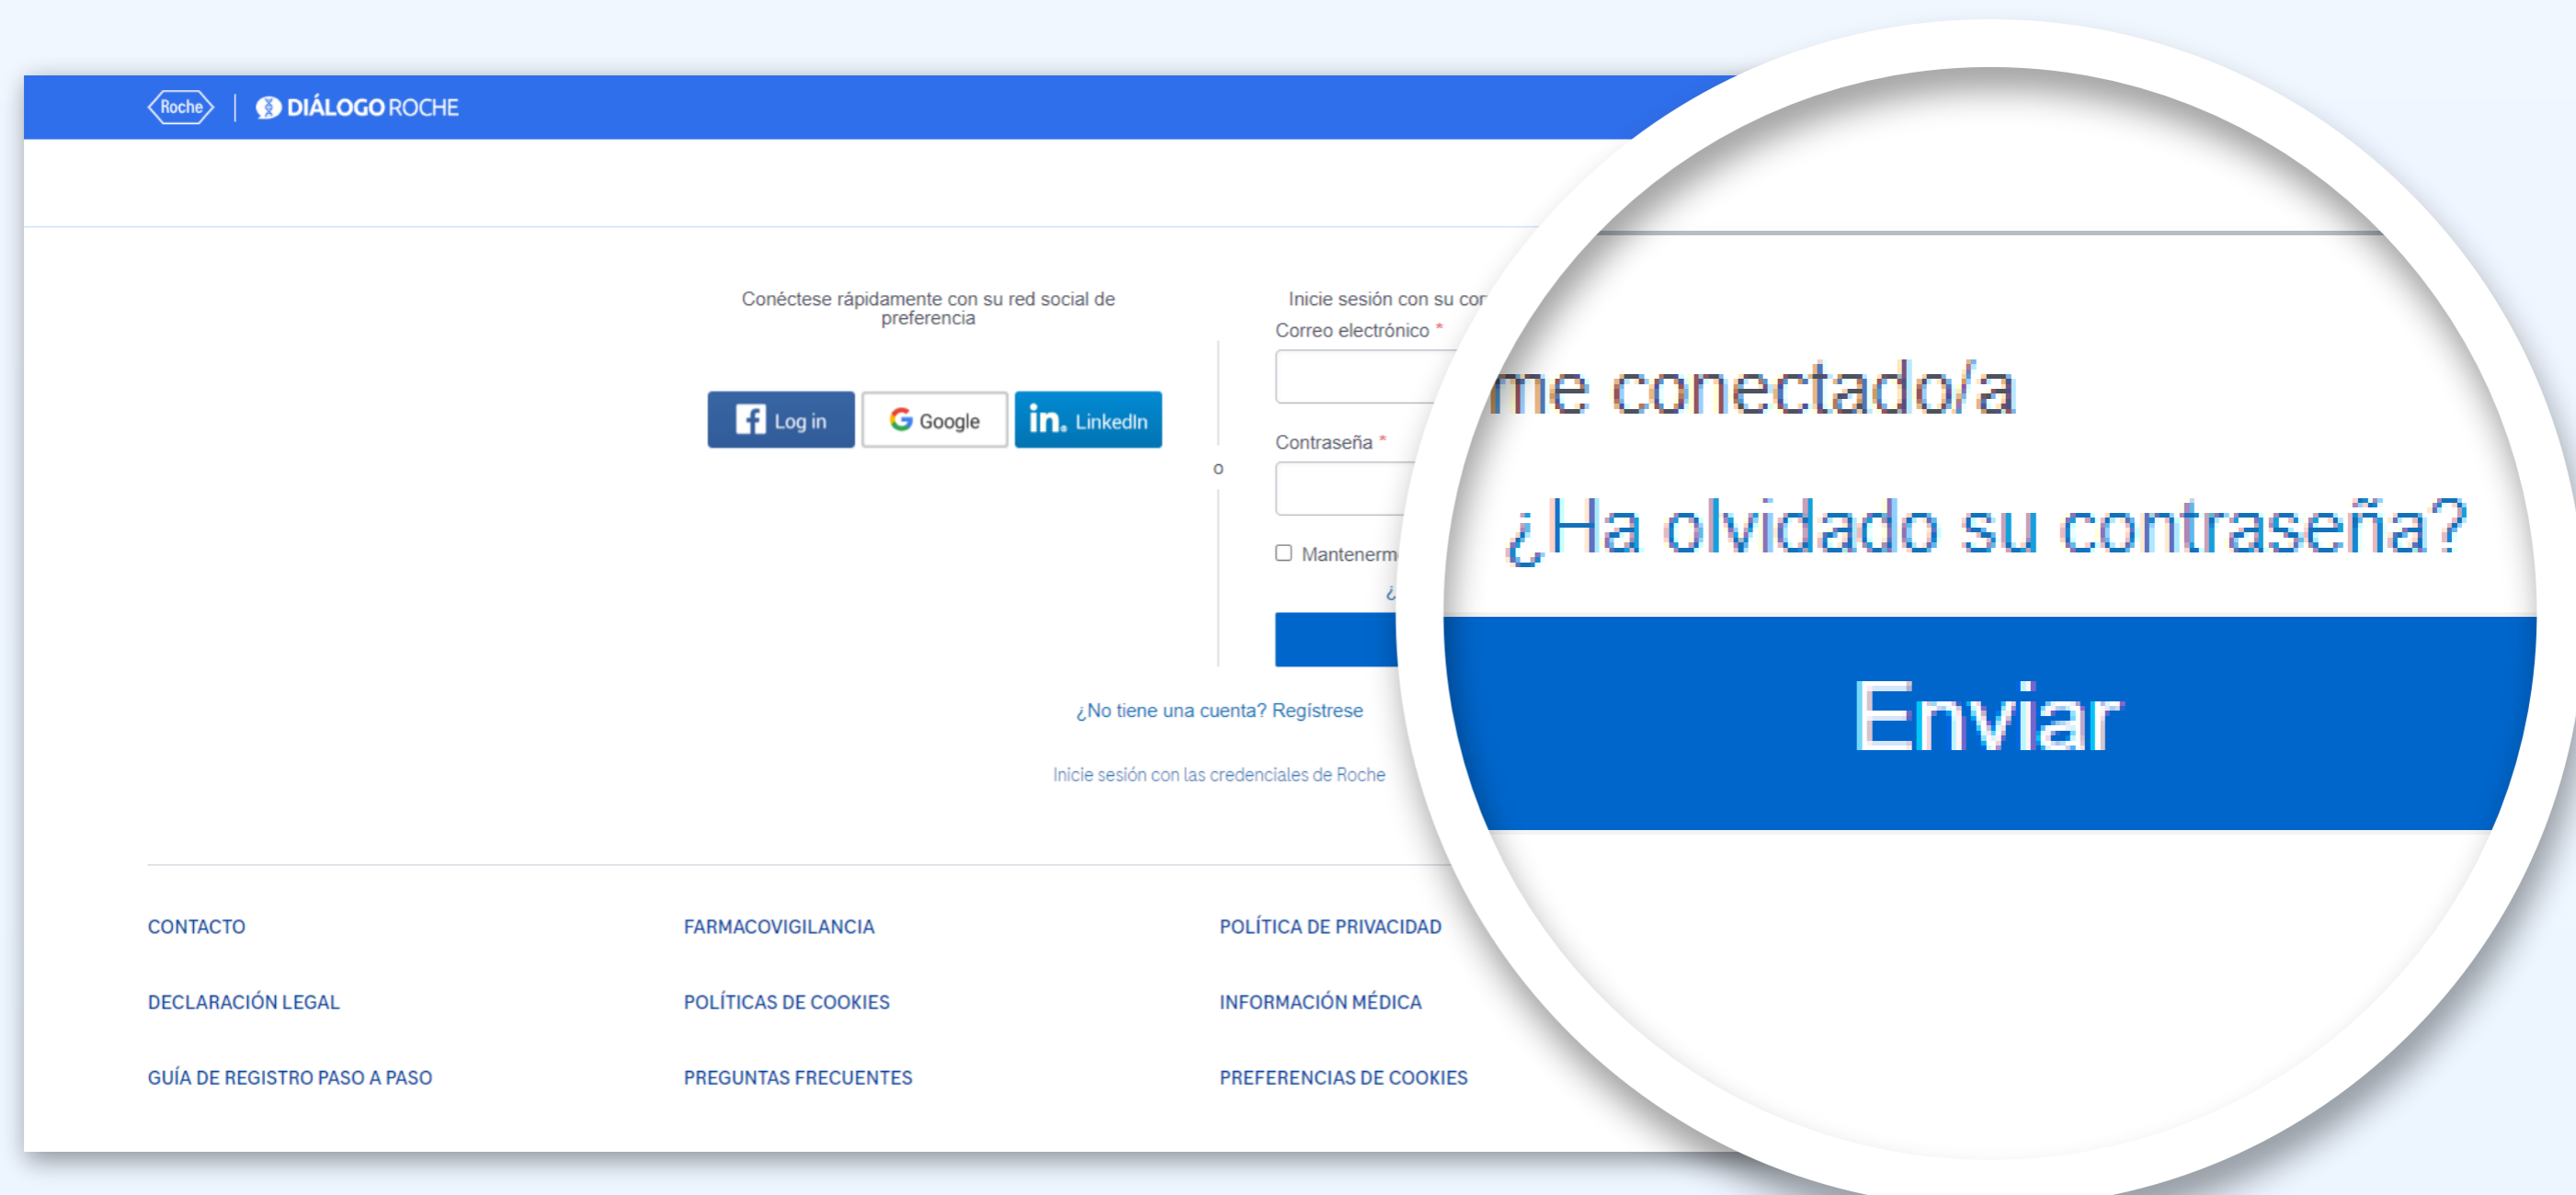

Recupera tu password de *Diálogo Roche*

En 4 simples pasos

• PASO 1:

Ingresa a www.dialogoroche.com.bo y haz clic en [Inicia sesión](#)

• PASO 2:

Haz clic en “¿Ha olvidado su contraseña?”

• PASO 3:

Ingresa el *e-mail* con el cual te has registrado